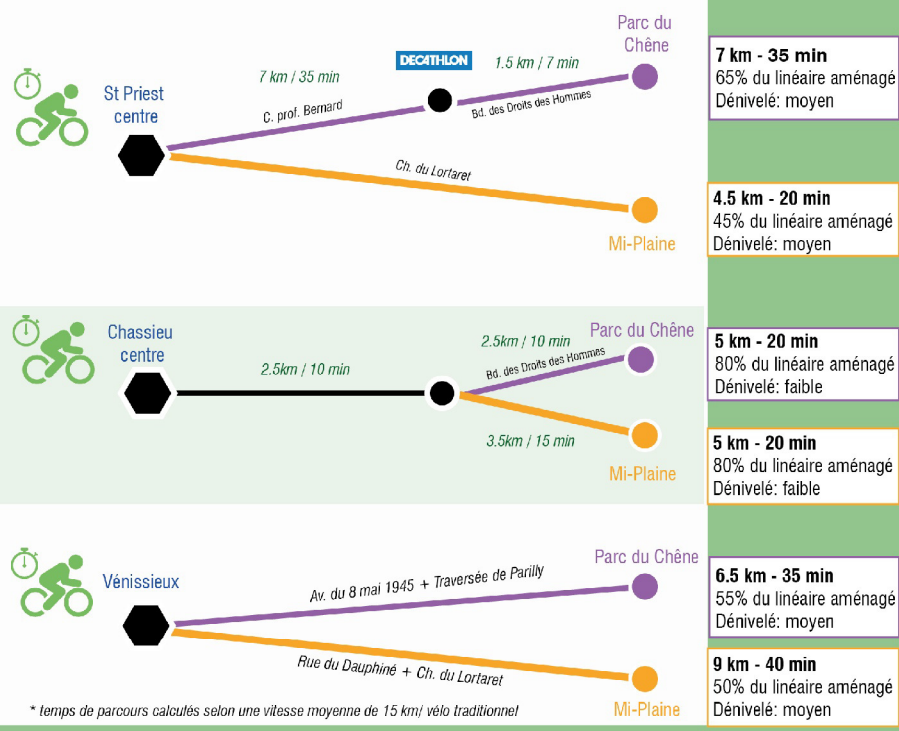

Liaisons structurantes depuis les polarités de l'Est Lyonnais

Temps de Parcours sur les itinéraires conseillés

Ambiance urbaine des aménagements